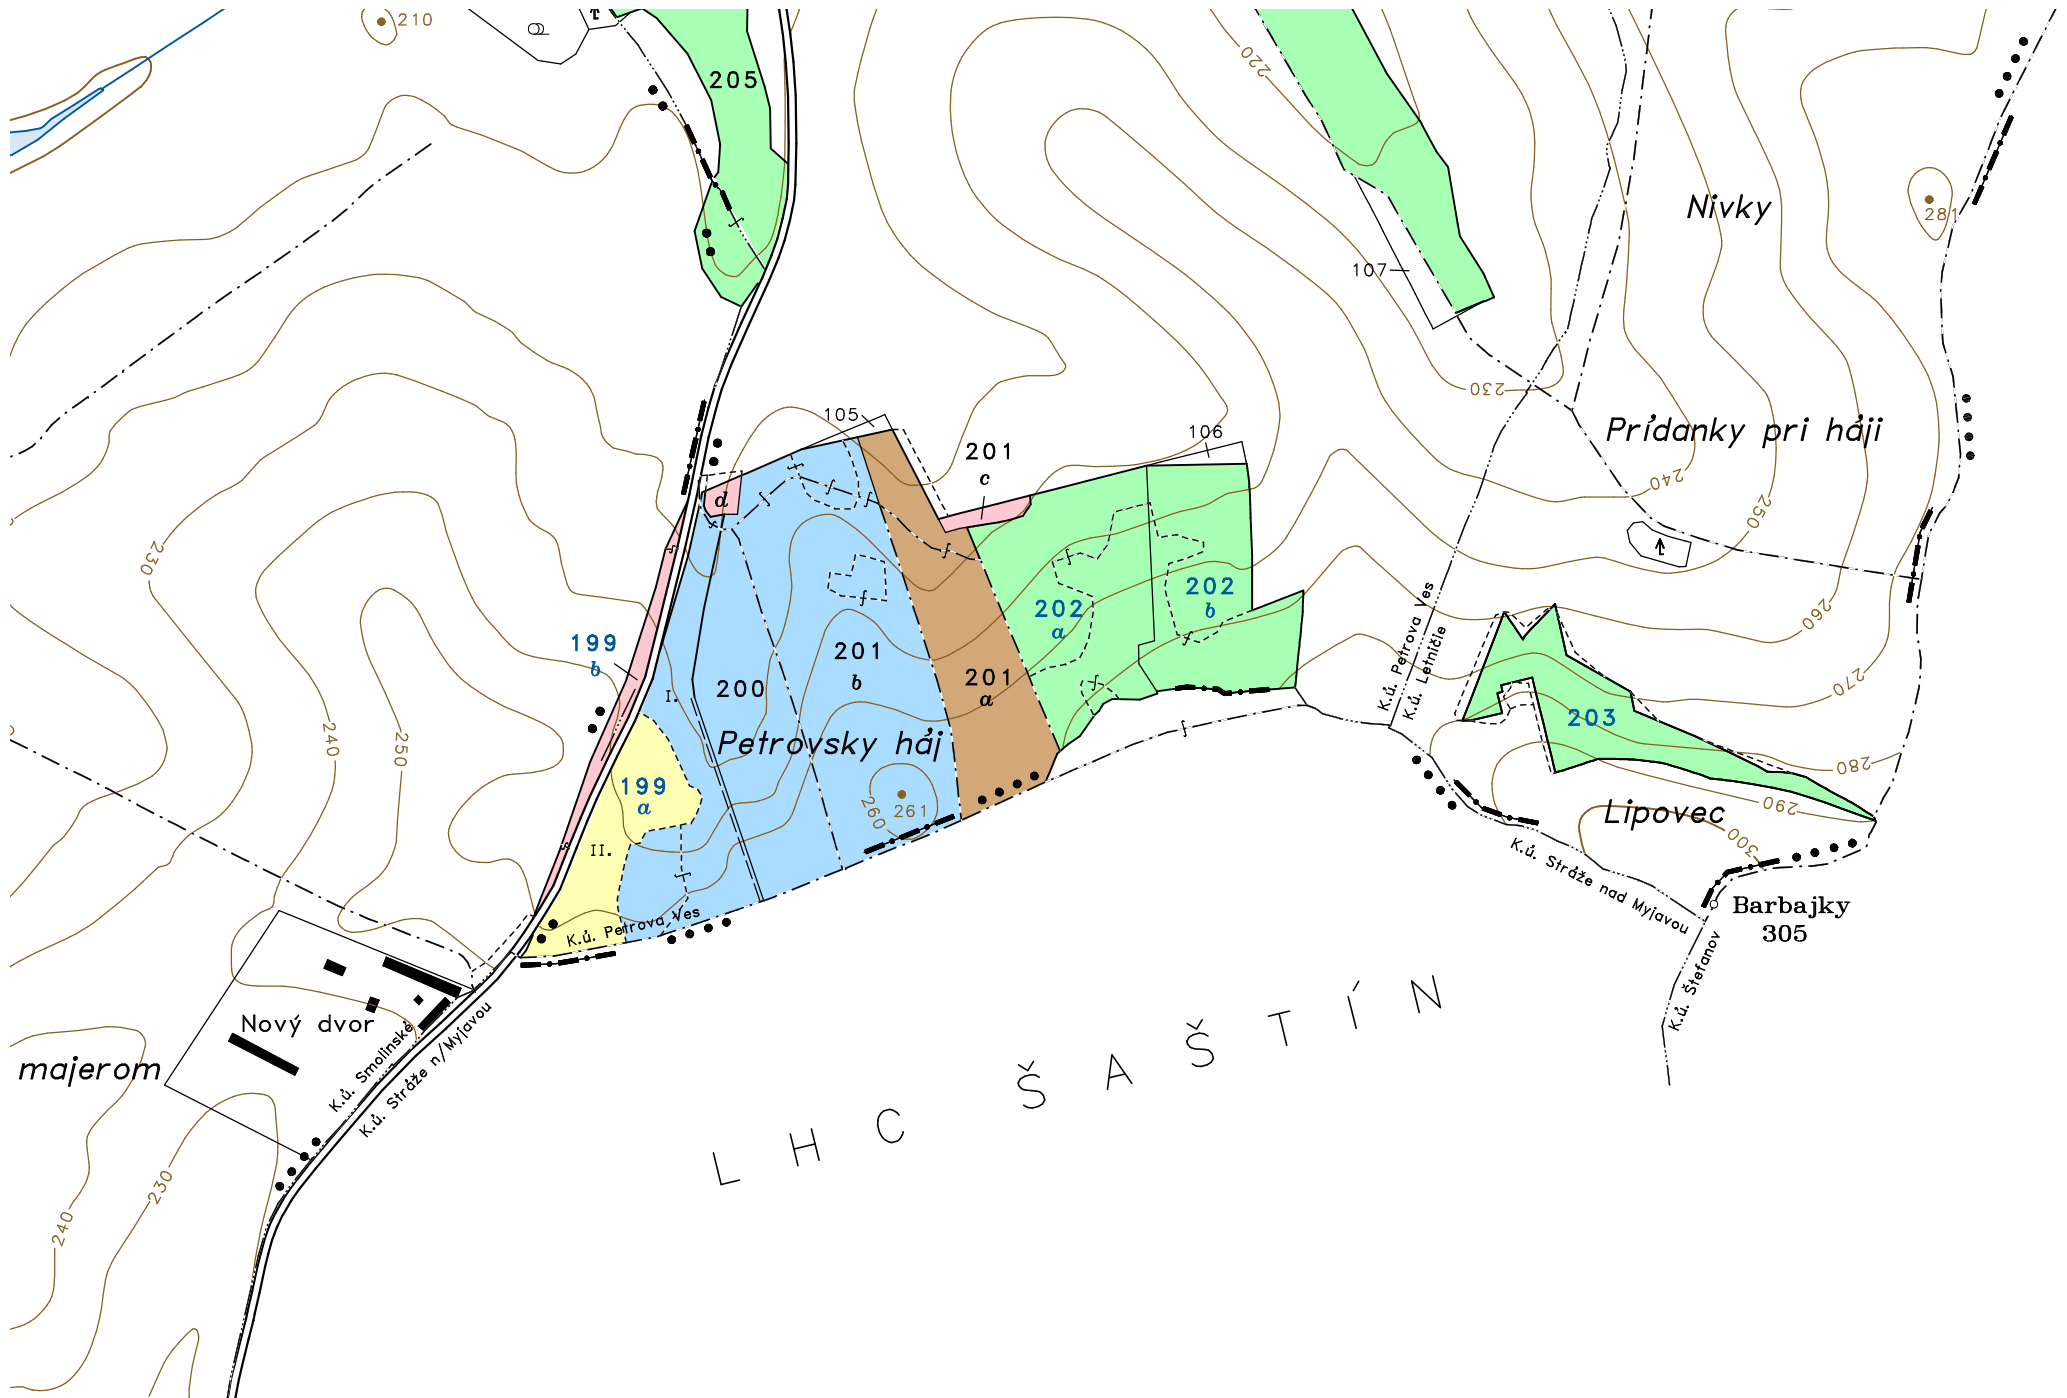

LC Gbely-neštátne - Porastová mapa

1 : 10000

Vlastník: Urbár Petrova Ves